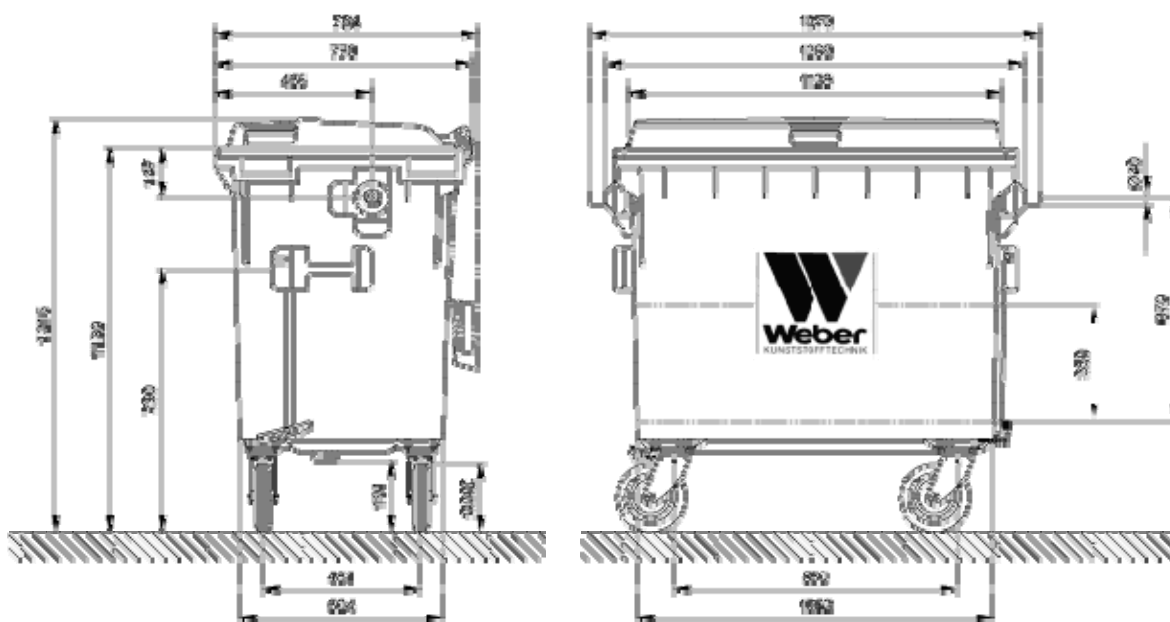

Matéria-prima

Os contentores do lixo são fabricados em processo compacto de moldagem por injeção em polietileno de alta densidade (PE-HD) segundo a norma europeia de segurança EN 840.

Este material foi especialmente concebido para a produção de recipientes do lixo e está certificado conforme as normas de qualidade internacionalmente reconhecidas.

O material é resistente a degradação, frio, calor, produtos químicos e especialmente resistente a envelhecimento devido a uma estabilização especial contra raios UV.

Desenhos cotados contentor do lixo 660 litros